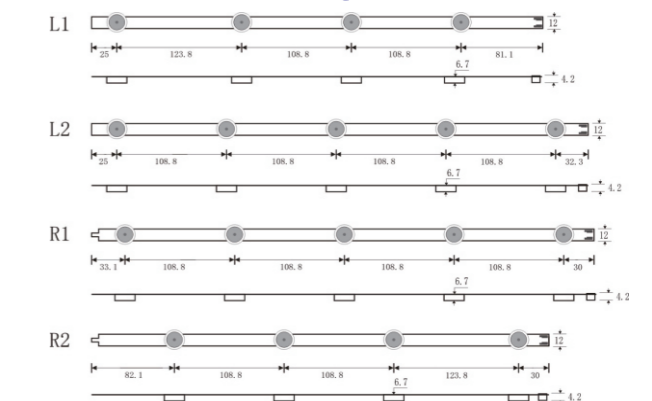

XY-012 32 LN

Original Code

32"HD ROW2.1 REV1.02 A1-TYPE 6916L-1295A
32"HD ROW2.1 REV1.02 A2-TYPE 6916L-1295A
32"V13 REV0.01 B1-TYPE 6916L-1438A

Dimension Figure (Unit:mm)

TV Model

32LN5100	32LN5403	32LN5400
32LN545B	32LN540V	32LN5404
32LN5180	32LB530U	32LN5405
32LN520B	32LN520B	32LN5405P
32LN541V	32LN536B	32LN5406

Aluminum
3PCS/SET
A1:7 LEDS B1:7 LEDS 3V/LED
A2:8 LEDS B2:7 LEDS
A1:630mm B1:630mm
A2:630mm B2:630mm

XY-015 47 LN

Original Code

47" ROW2.1 REV 0.7 R1-TYPE 6916L-1174A
47" ROW2.1 REV 0.7 L1-TYPE 6916L-1175A
47" ROW2.1 REV 0.7 R2-TYPE 6916L-1176A
47" ROW2.1 REV 0.7 L2-TYPE 6916L-1177A

Dimension Figure (Unit:mm)

TV Model

47LN5788-ZE	47LN610V-ZB	47LN5400-CN
47LN578S-ZE	47LN6138-ZB	47LP360C-CA
47LN578V-ZE	47LN613S-ZB	47LA6136-ZB
47LN6108-ZB	47LN613V-ZB	47LN519C
47LN610S-ZB	47WL30MSD	47LN575S