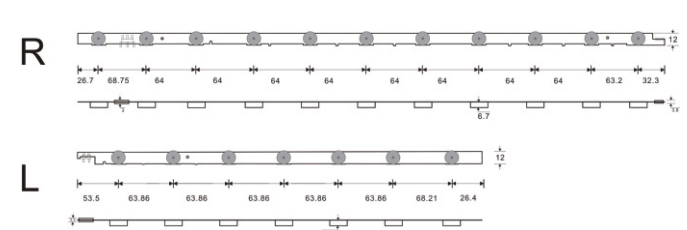

FR4
8 pcs/set
R: 6LEDS
L: 9LEDS
3V
R: 391mm L: 593mm

XY-047 55F (11+7) BN96-30429A,BN96-30430A

Original Code

D2GE-550SCA-R3
D2GE-550SCB-R3

Dimension Figure (Unit:mm)

TV Model

UA55F6400AJ
UA55F6800AJ
UE55F6670SS