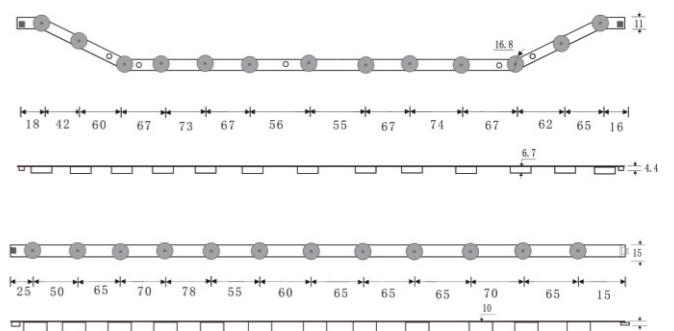

Dimension Figure (Unit:mm)

TV Model

32H5303AWXXN	HG32EA590LSXZF	HG32ED590HBXXU
UE32H5304AKXXE	HG32EA590LSXZG	HG32EA590LSXXC
UN32H5203AFXZC	HG32EA590LSXZT	HG32EA590LSXUA
UE32EH5000WXZT	HG32ED590HBXEN	UN32H52
HG32EA590LSXXU	HG32ED590HBXRU	

Aluminum
 2 PCS/SET
 12LEDS 3V
 586mm*12mm

XY-068 UE40FH BN96-28766A,BN96-28767A

Original Code

DMGE LUMENS D3GE-400SMA-R2 13.07.10
 LUMENS D3GE-400SMB-R2 13.07.10

Dimension Figure (Unit:mm)

TV Model

UE40EH5040W	UE40EH5047K	UE40H5003A
UE40EH5300W	UE40EH5050W	UE40H5203A
UE40EH5305K	UE40EH5057K	UE40H5004A
UE40EH5450W	UE40EH5300K	UA40H5303A
UE40FH5007K	UE40EH5300P	UE40EH5000K