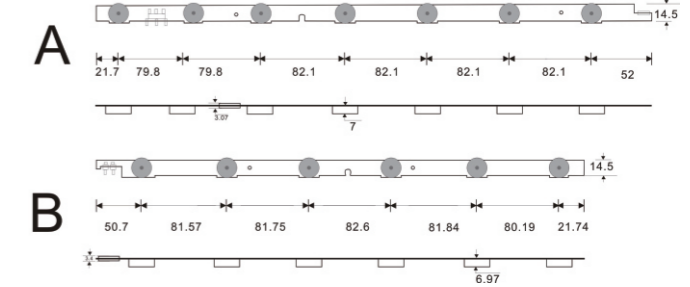

FR4
5 pairs/set
R:6LEDS L:3LEDS 3V
R: 553mm L: 303mm

XY-062 50H (7+6) BN96-38479A

Original Code

R: V5DR_500SCA_R1 [15.05.28]
L: V5DR_500SCB_R1 [15.05.28]

Dimension Figure (Unit:mm)

TV Model

UA50JS7200
UA50JS7200WXHC
UE50JU6870UXXN
UE50JU6850UXZG