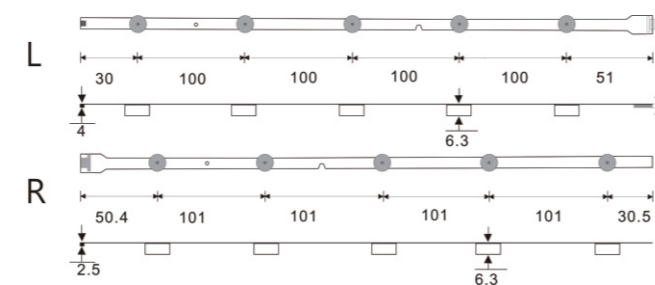

R:5LEDS L:5LEDS 3V

R:487mm L:487mm

XY-055 50J

Original Code

2015 SVS50 FHD FCOM L5 LM41-00470A
2015 SVS50 FHD FCOM R5 LM41-00471A

Dimension Figure (Unit:mm)

TV Model

UN49J5290AF
UA49M5000A
UN50J5000AFXZA

Aluminum

4 pairs/set

R:5LEDS L:5LEDS 3V

R:487mm L:487mm

XY-056 58J BN96-32771A BN96-32772A

Original Code

DMGE-580SMA-R3
DMGE-580SMB-R3

Dimension Figure (Unit:mm)

FR4
5 pairs/set
R:6LEDS L:3LEDS 3V
R: 553mm L: 303mm

XY-062 50H (7+6) BN96-38479A

Original Code

R: V5DR_500SCA_R1 [15.05.28]
L: V5DR_500SCB_R1 [15.05.28]

Dimension Figure (Unit:mm)

TV Model

UA50JS7200
UA50JS7200WXHC
UE50JU6870UXXN
UE50JU6850UXZG