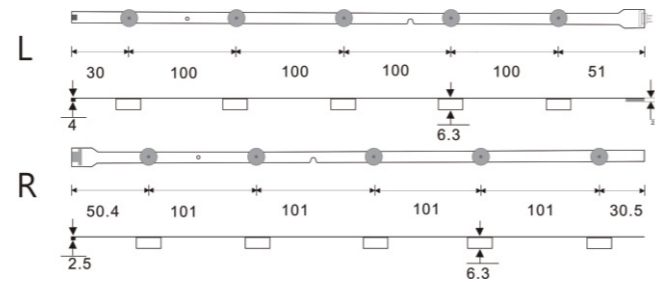

XY-054 49J LM41-00470A/00362A

Original Code

2015 SVS50 FHD FCOM L5 LM41-00470A
2015 SVS50 FHD FCOM R5 LM41-00471A

Dimension Figure (Unit:mm)

TV Model

UN49J5290AF
UA49M5000A
UN50J5000AFXZA

Aluminum

4 pairs/set

R:5LEDS L:5LEDS 3V

R:487mm L:487mm

XY-055 50J

Original Code

2015 SVS50 FHD FCOM L5 LM41-00470A
2015 SVS50 FHD FCOM R5 LM41-00471A

Dimension Figure (Unit:mm)

TV Model

UN49J5290AF
UA49M5000A
UN50J5000AFXZA

Aluminum

4 pairs/set

R:5LEDS L:5LEDS 3V

R:487mm L:487mm

XY-056 58J BN96-32771A BN96-32772A

Original Code

DMGE-580SMA-R3
DMGE-580SMB-R3

Dimension Figure (Unit:mm)

FR4
5 pairs/set
R:6LEDS L:3LEDS 3V
R: 553mm L: 303mm

XY-062 50H (7+6) BN96-38479A

Original Code

R: V5DR_500SCA_R1 [15.05.28]
L: V5DR_500SCB_R1 [15.05.28]

Dimension Figure (Unit:mm)

TV Model

UA50JS7200
UA50JS7200WXHC
UE50JU6870UXXN
UE50JU6850UXZG