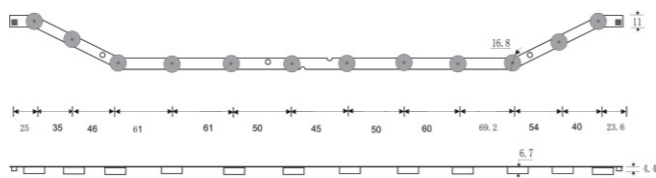

Dimension Figure (Unit:mm)

TV Model

UN39FH5000F	UA39FH5003RXXM	HG39AB460HWXXL
UA39EH5003R	UA39FH5003RXXD	HG39AB460HWXXD
HG39AB460H	UA39EH5003RXXQ	HG39NA577CFXZA
UN39FH5000FXZX	UA39EH5003RLXL	UN39H5204AFXZA
UA39EH5003RXXV	UA39EH5003MXXS	HG39NB460HFXZA

Dimension Figure (Unit:mm)

TV Model

32H5303AWXXN	HG32EA590LSXZF	HG32ED590HBXXU
UE32H5304AKXXE	HG32EA590LSXZG	HG32EA590LSXXC
UN32H5203AFXZC	HG32EA590LSXZT	HG32EA590LSXUA
UE32EH5000WXZT	HG32ED590HBXEN	UN32H52
HG32EA590LSXXU	HG32ED590HBXRU	