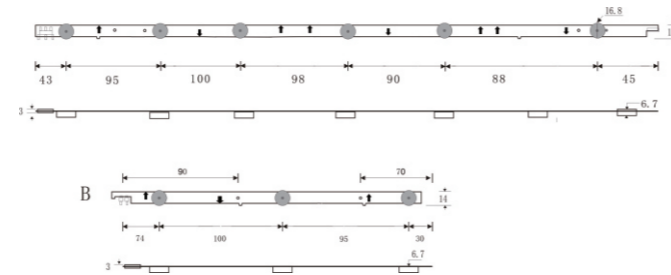

Aluminum

4 pairs/set

R:5LEDS L:5LEDS 3V

R:487mm L:487mm

XY-056 58J BN96-32771A BN96-32772A

Original Code

DMGE-580SMA-R3
DMGE-580SMB-R3

Dimension Figure (Unit:mm)

FR4

3PCS/SET

7 LEDES 3V

648mm

XY-060 40H (6+3) BN96-30449A BN96-30450A

Original Code

D4GE-400DCA-R1
D4GE-400DCB-R1

Dimension Figure (Unit:mm)

FR4
5 pairs/set
R:6LEDS L:3LEDS 3V
R: 553mm L: 303mm

XY-062 50H (7+6) BN96-38479A

Original Code

R: V5DR_500SCA_R1 [15.05.28]
L: V5DR_500SCB_R1 [15.05.28]

Dimension Figure (Unit:mm)

TV Model

UA50JS7200
UA50JS7200WXHC
UE50JU6870UXXN
UE50JU6850UXZG